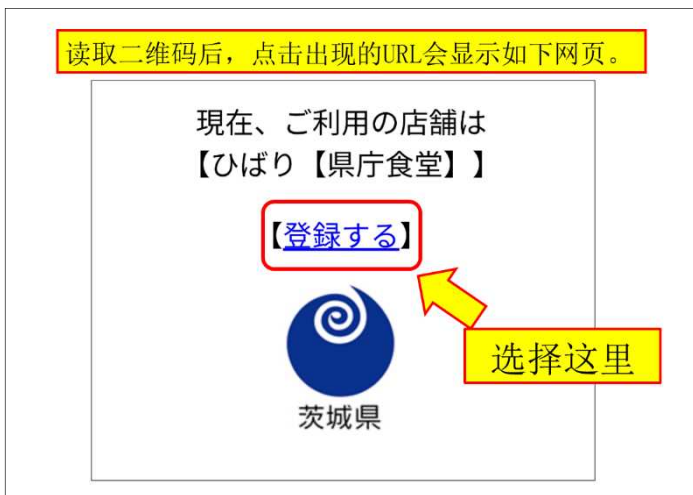

# 茨城疫情退散之神尼彦系统的登录方法

【STEP1】

【STEP2】

【STEP3】

【STEP4】

【STEP5】