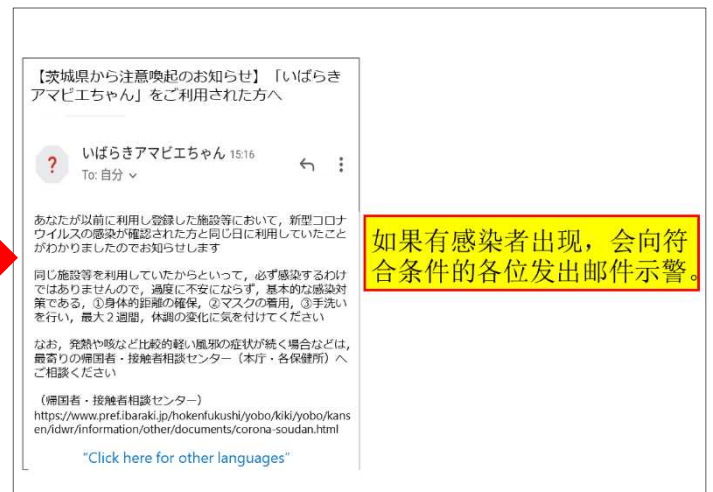

# 茨城疫情退散之神尼彦系统的登录方法

【STEP1】

【STEP2】

【STEP3】

【STEP4】

【STEP5】