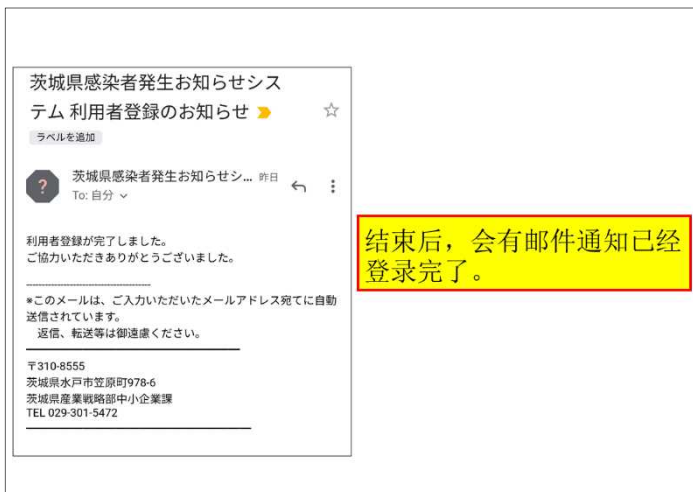

# 茨城疫情退散之神尼彦系统的登录方法

【STEP1】

【STEP2】

【STEP3】

【STEP4】

【STEP5】