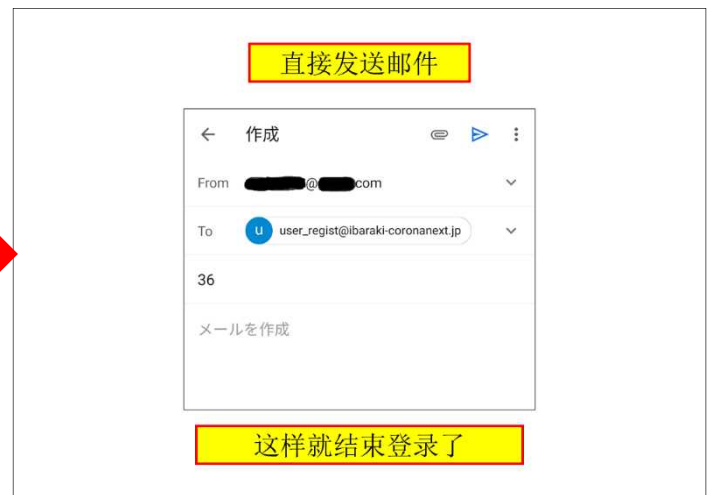

# 茨城疫情退散之神尼彦系统的登录方法

【STEP1】

【STEP2】

【STEP3】

【STEP4】

【STEP5】